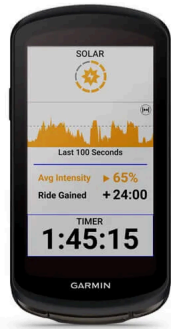

## Edge® 1040 Solar

Soovid sõita kauem, avastada enamat, luua kiiremini ühendust ja ületada mängleva kergusega oma piirangud. Soeta tippklassi päikeseenergiaal töötav GPS-jalgaraarvuti, mis aitab sul seda kõike teostada.