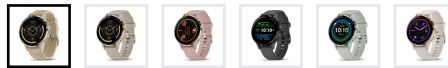

MUDEL/VÄRV

549,99 €

357,49 €

LISA OSTUKORVI

Valmis saatmiseks: 1 - 3 tööpäeva