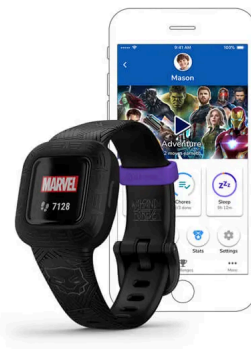

### vívoFit® jr. 3 – Marvel

Soovid oma lapsele veelgi paremat aktiivsusmonitori. Tema soovib eriväljaande kujundusega seadet. Siin see on. Sulle mõeldud vanemliku juhtimisega rakendus ja Marveli studio Infinity Saga rakenduse seiklused ja mängud lapsele, mida ta aktiivsena püsides avada saab.